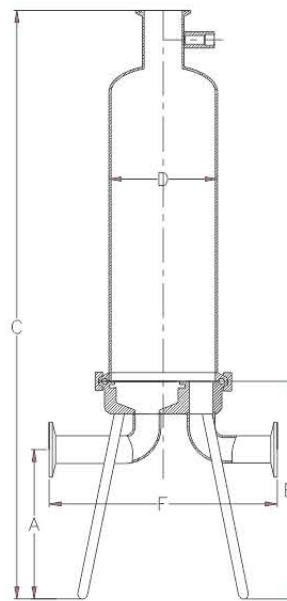

JD4单芯卫生级过滤器

JD4 Sanitary Filter Housing(Single)

参数概述/General Specifications

- 1、材质SUS304, SUS316L;
- 2、最大工作压力150Psi;
- 4、表面抛光处理。

- 1、Material:SUS304,SUS316L;
- 2、Max working pressure 150Psi;
- 3、Polished finishing.

尺寸/Dimension

型号/Model	A (mm)	B (mm)	C (mm)	D (mm)	F (mm)	Inlet/ Outlet
JD4-Φ102x10"	85	165	560	Φ102	200	1/2" ; 1"
JD4-Φ102x 20"	85	165	810	Φ102	200	1/2" ; 1"
JD4-Φ102x 30"	85	165	1060	Φ102	200	1/2" ; 1"